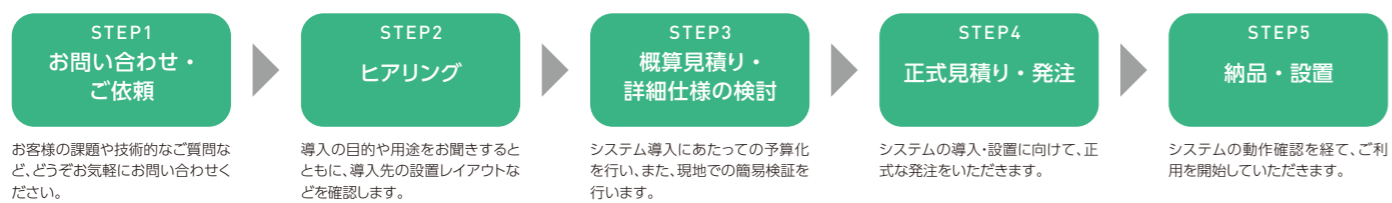

機能一覧

リアルタイム映像表示	最大で9台までのカメラ映像を同時に表示
検出結果のタイムライン表示	検出されると即時タイムラインに表示
検出時の映像再生*	検出時の映像を前後5秒間再生
検出結果の事後検索	検索キーを指定して抽出結果を表示
抽出結果のエクスポート	抽出結果をCSVファイルに出力
従業員一覧表示	抽出結果を時間軸に表示
統計情報表示*	お客様の要望に応じてカスタマイズした統計情報を提供 例えば、従業員ごとの検出回数のランキング表示など
マスター設定	マスターデータ(従業員名やカメラ名など)を設定
マスターインポート	複数の従業員名やカメラ名が記載されたCSVファイルを読み込んで一括でマスターデータを設定
マスターエクスポート	設定済みのマスターデータをCSVファイルに出力
アクセス権限設定	従業員やカメラごとにアクセス(入室)権限を設定可能 アクセス権限の無いコードを検出するとアラーム表示
カレンダー設定	アクセス権限を曜日や日ごとに設定可能 例えば、休日はアクセス可能な従業員を絞るなどの調整が可能
外部通知機能	検出時に指定されたURLに通知もしくはファイルへの書き出しが可能 本機能を用いて外部機器(電子錠やパトランプ)の制御が可能

*オプション

システム導入の流れ

◎本システムによる検出精度は、カメラの設置環境等により大きく変化します。また、本システムは侵入や盗難などを防止することを目的とした製品ではありません。これらによる事件・事故および損害の発生について、当社は責任を負いかねますので、あらかじめご了承ください。

●「Vieureka」および「Vieureka」ロゴは、パナソニック株式会社の商標です。●「Wi-Fi」は、Wi-Fi Allianceの商標または登録商標です。●その他、記載の会社名および製品名は、一般に各社の商標または登録商標です。

●お問い合わせは…

パナソニック株式会社
全社CTO室 技術戦略部 事業創出推進課
〒571-8501 大阪府門真市大字門真1006番地
Eメール: info_vieureka@ml.jp.panasonic.com
このカタログの内容についてのお問い合わせは上記にご相談ください。

このカタログの記載内容は
2017年11月現在のものです。

●製品の色は印刷物ですので実際の色と多少異なる場合があります。●製品の定格およびデザインは改善等のために予告なしに変更する場合があります。
●実際の商品には、ご使用上の注意を表示しているものがあります。

Panasonic

BUSINESS

Vieurekaプラットフォーム
工場向け
従業員管理システム
<オンプレミス/クラウドサービス>

工場の“動き”が見える、分かる
従業員の入退室/所在をスマート管理